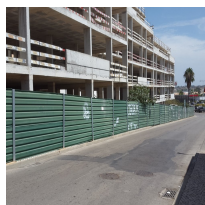

BRIGHTEST CHANCES

Rua Central de Gandra, 1449
4585 - 116 Gandra, Paredes
P: (Phone) 220 972 099

NIF: (NIF)

Items

Reparação da calçada

ARTº	DESCRIPTION	UNIDADE	VAL. UNITÁRIO	QUANTIDADE	TOTAL
1.2	Intervenção tipo 2	un	80.00 €	1	80.00 €
13	Execução de calçada em cubo de granito 5x5, incluindo betumação	m2	26.00 €	24	624.00 €

8428

Rua jacinto correia
8400, Lagoa (Algarve)
Lagoa
Faro
0

Detalhes

Data: Sep 17, 2015

Subtotal: 704.00 €

Total: 704.00 €